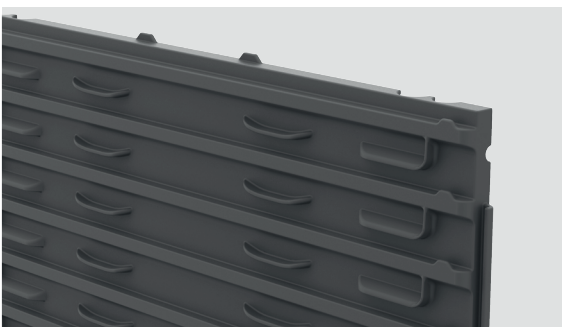

Stielhalterung

Eine eigens entwickelte Stielhalterung mit Flügelsicherung ist rund um den Wagen einsetzbar. Sie eignet sich für Stieldurchmesser von 22 bis 30 mm und unterstützt den sicheren Halt, das einfache Handling sowie ergonomisches und effizientes Arbeiten.

Höhenverstellbarer Schiebegriff

Per Drucktaste ist der Schiebegriff in fünf unterschiedliche Positionen höhenverstellbar. So passt sich der Griff optimal und ergonomisch an jede Körpergröße an. Übrigens auch in Kombination mit Stielhalterungen erhältlich!