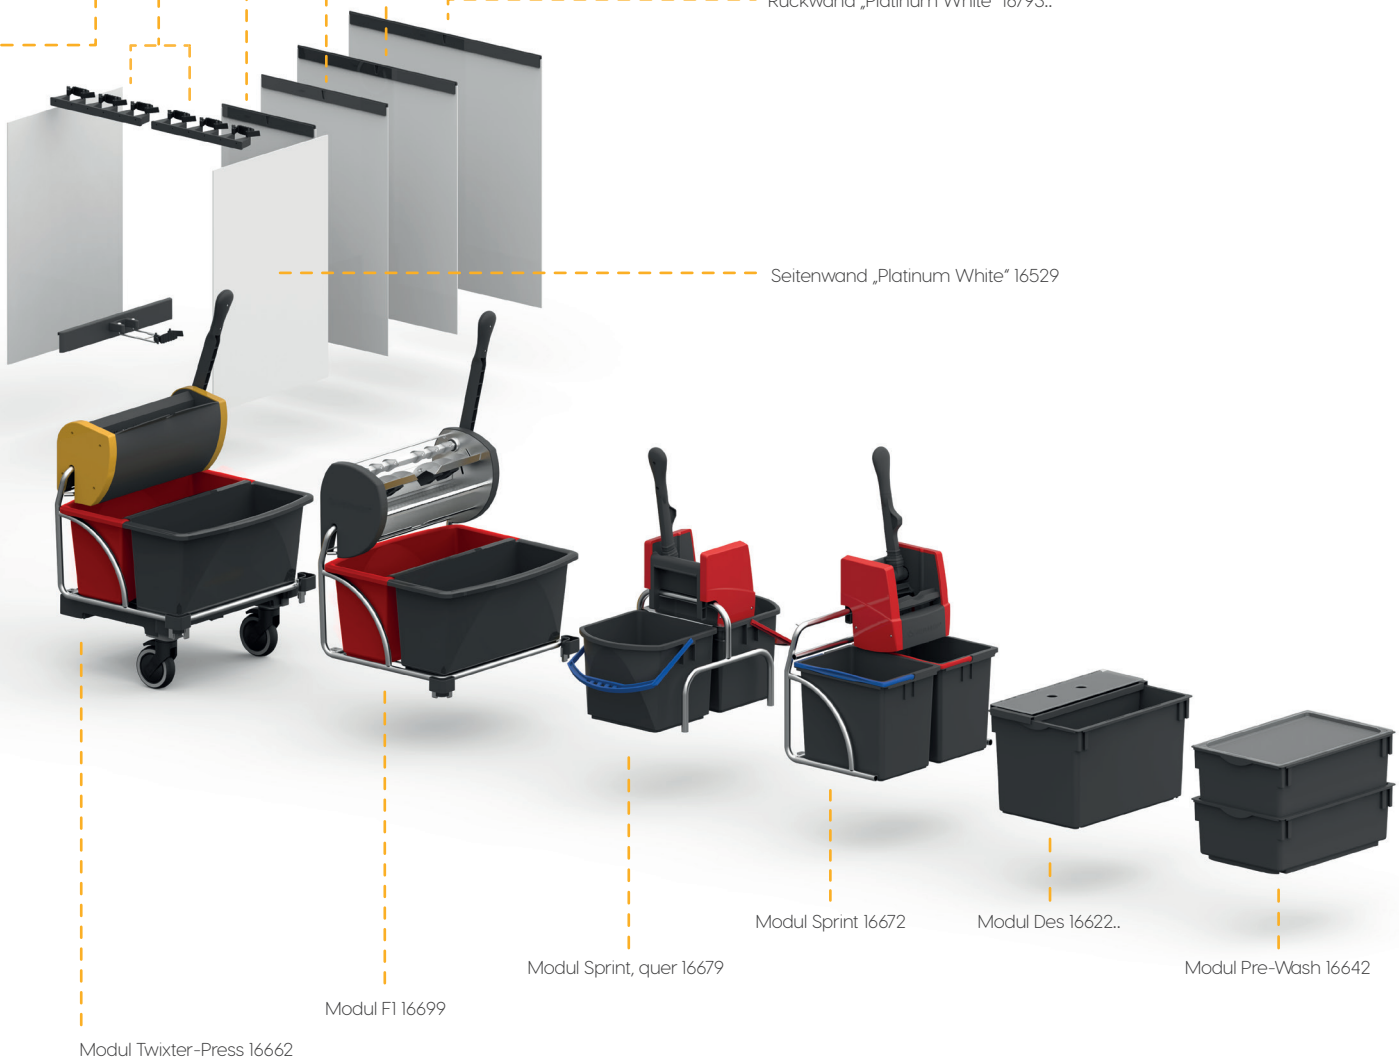

- Schwenckdeckel 16434..
- Deckel für Eimer 6 L 16437..
- Eimer 6 L 16426..
- Deckel für Eimer 8 L 16435..
- Eimer 8 L 16428..
- Box 5 L, anthrazit 1646106
- Stabilisator (rechts/links) mit 6 Haken, inkl. 3 Stielhalterungen, anthrazit 1649506R/1649506L

- Rückwand H „Platinum White“ 16794..
- Rückwand H + Toolbox „Platinum White“ 1674276..
- Rückwand H + Box 10 L „Platinum White“ 1674280..
- Rückwand „Platinum White“ 16793..

- Seitenwand „Platinum White“ 16529

Modul Twixter-Press 16662

Modul FI 16699

Modul Sprint, quer 16679

Modul Sprint 16672

Modul Des 16622..

Modul Pre-Wash 16642