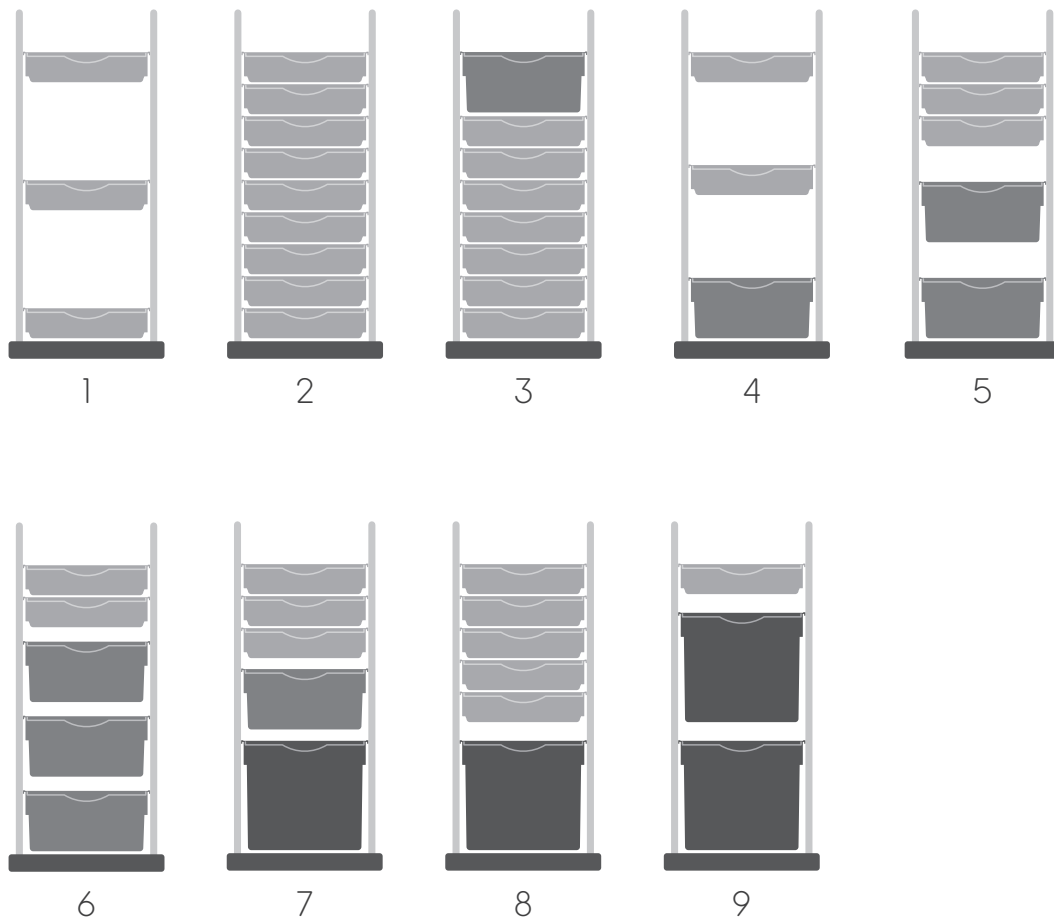

EIN INNENLEBEN MIT VIELFÄLTIGEN GESTALTUNGSVARIANTEN

Auch für das Innenleben Deines EQUIPE stehen mehr als 6000 Konfigurationsvarianten zur Verfügung.

Legende:

Deine Konfigurationen:

Aus den oben dargestellten Grundkonfigurationen wählst Du die nach Deinen Bedürfnissen angepassten Module aus.