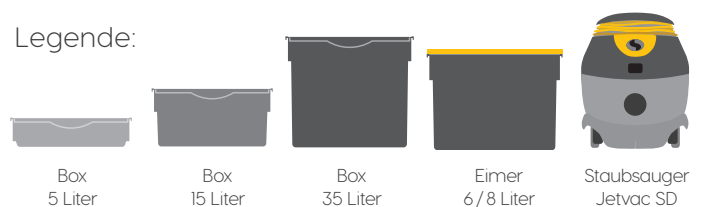

EIN INNENLEBEN MIT VIELFÄLTIGEN GESTALTUNGSVARIANTEN

Auch für das Innenleben Deines EQUIPE stehen mehr als 6000 Konfigurationsvarianten zur Verfügung.

Legende: