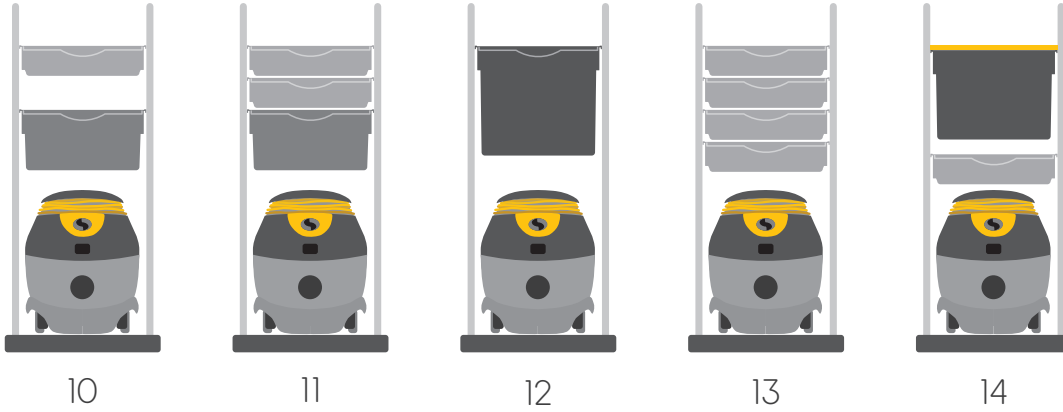

Auch der Stoßkantenschutz wurde hinsichtlich Wischdesinfizierbarkeit und auch Stabilität neugestaltet. Geschlossene Flächen am Chemiecenter und der Multi-box sowie dem Schiebegriff ermöglichen ebenfalls ein DIN-konformes Arbeiten. Weltpremiere feiert die neue Eimergeneration des EQUIPE: Die 6L und 8L Varianten wurden durch „runde Ecken“ und abnehmbare und leicht zu reinigende Elemente komplett auf DIN-Kurs gebracht.

EIN INNENLEBEN MIT VIELFÄLTIGEN GESTALTUNGSVARIANTEN

Auch für das Innenleben Deines EQUIPE stehen mehr als 6000 Konfigurationsvarianten zur Verfügung.

Legende:

Deine Konfigurationen:

Aus den oben dargestellten Grundkonfigurationen wählst Du die nach Deinen Bedürfnissen angepassten Module aus.