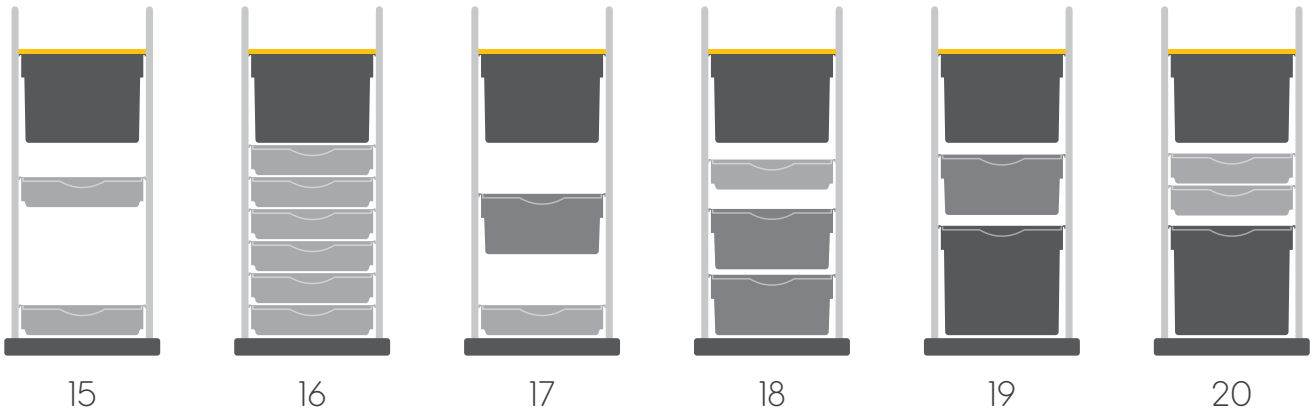

Auch der Stoßkantenschutz wurde hinsichtlich Wischdesinfizierbarkeit und auch Stabilität neugestaltet. Geschlossene Flächen am Chemiecenter und der Multi-box sowie dem Schiebegriff ermöglichen ebenfalls ein DIN-konformes Arbeiten. Weltpremiere feiert die neue Eimergeneration des EQUIPE: Die 6L und 8L Varianten wurden durch „runde Ecken“ und abnehmbare und leicht zu reinigende Elemente komplett auf DIN-Kurs gebracht.

EIN INNENLEBEN MIT VIELFÄLTIGEN GESTALTUNGSVARIANTEN

Auch für das Innenleben Deines EQUIPE stehen mehr als 6000 Konfigurationsvarianten zur Verfügung.

Legende:

Deine Konfigurationen:

Aus den oben dargestellten Grundkonfigurationen wählst Du die nach Deinen Bedürfnissen angepassten Module aus.