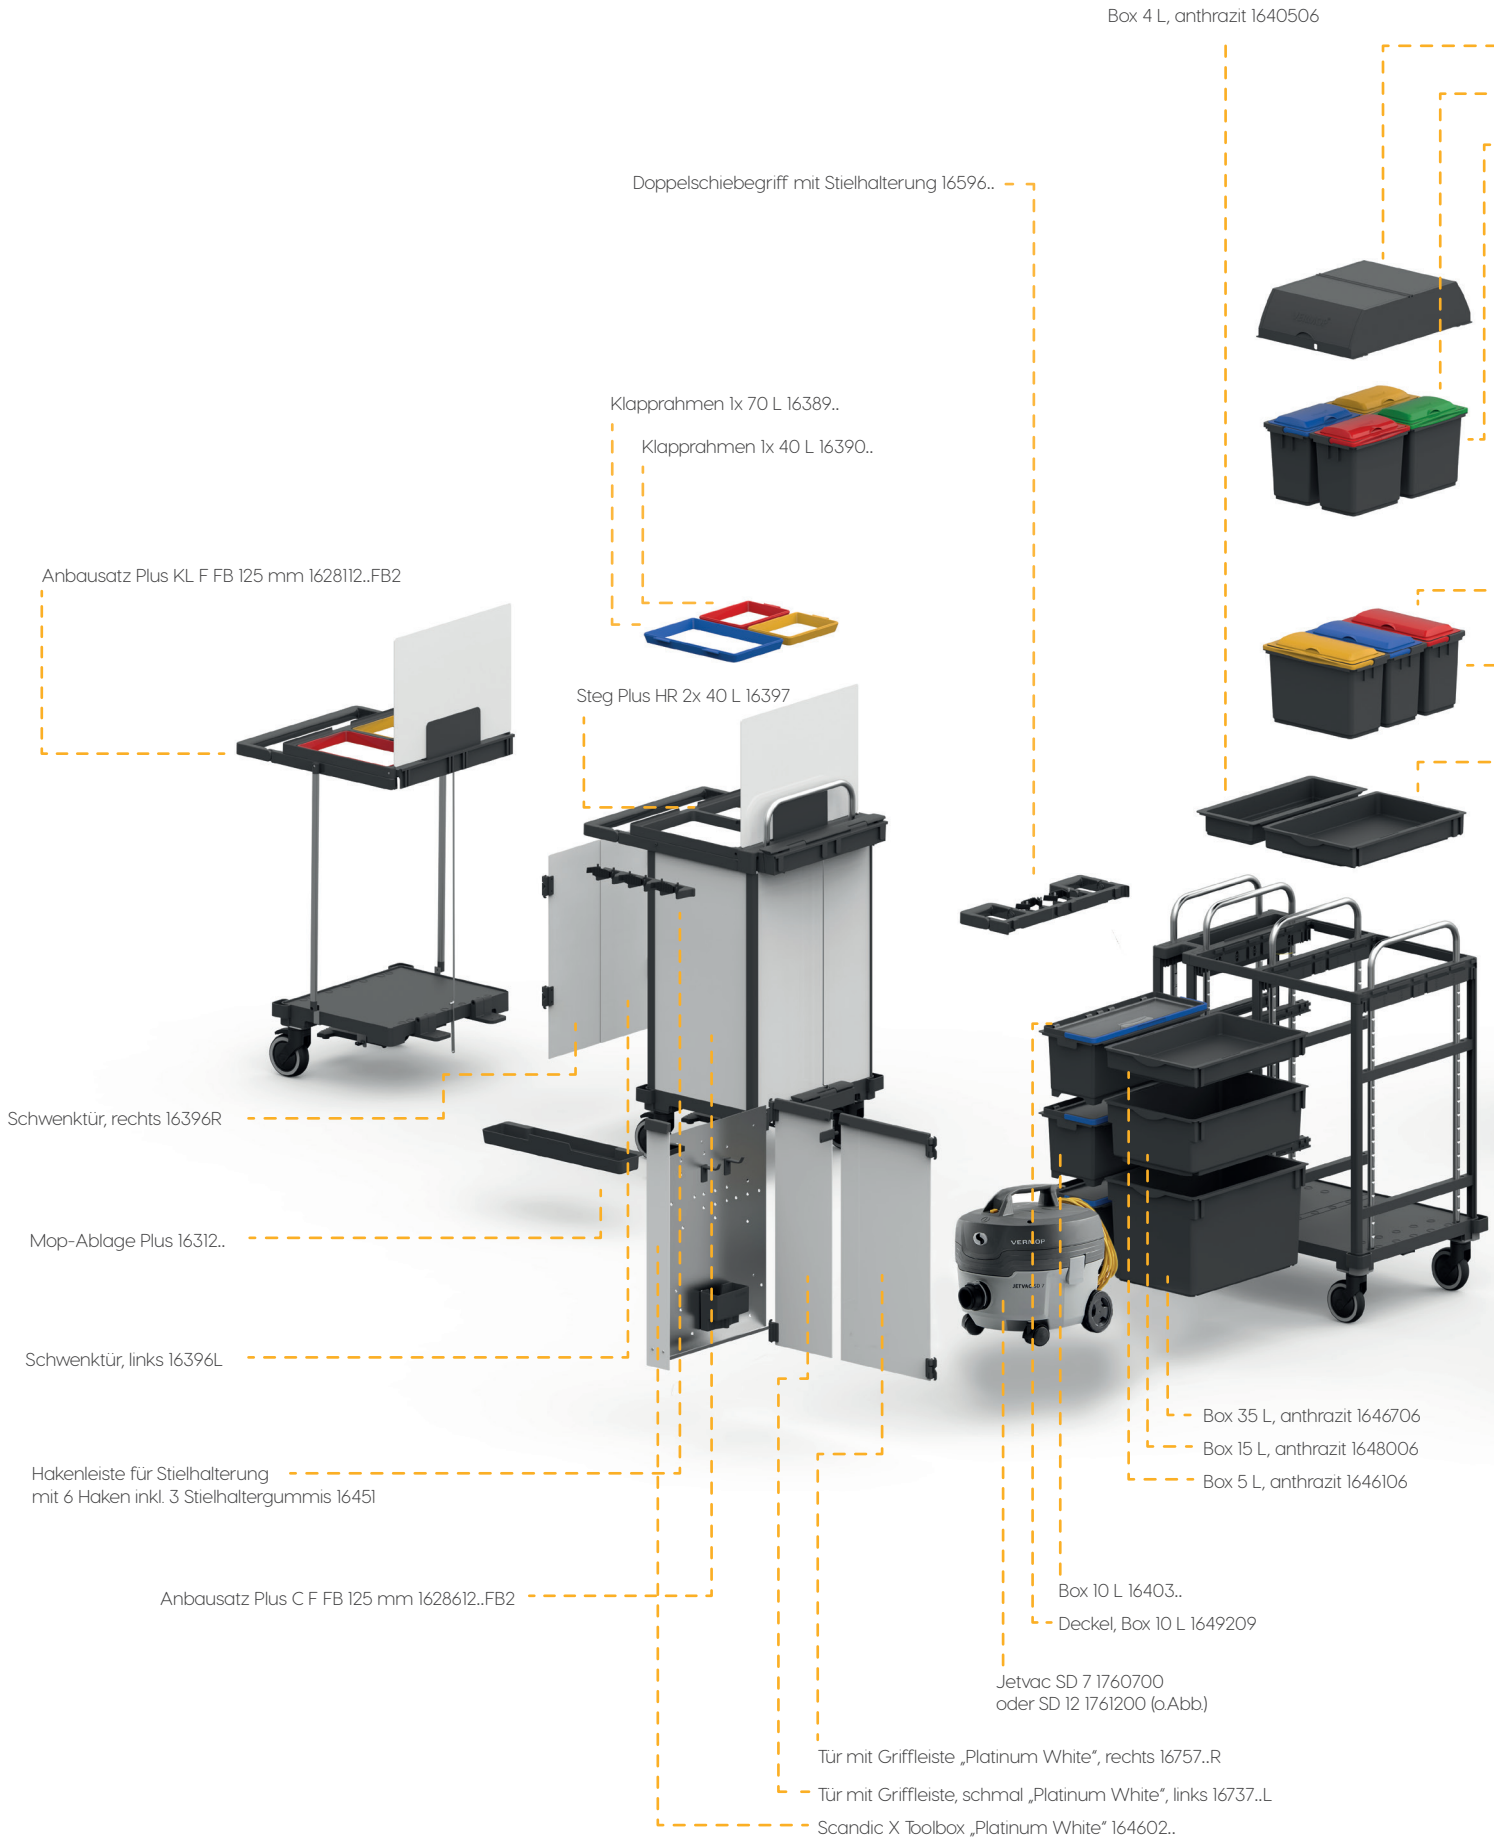

Box 4 L, anthrazit 1640506

Doppelschiebegriff mit Stielhalterung 16596..

Klapprahmen 1x 70 L 16389..

Klapprahmen 1x 40 L 16390..

Anbausatz Plus KL F FB 125 mm 1628112..FB2

Steg Plus HR 2x 40 L 16397

Schwenktür, rechts 16396R

Mop-Ablage Plus 16312..

Schwenktür, links 16396L

Hakenleiste für Stielhalterung
mit 6 Haken inkl. 3 Stielhaltergummis 16451

Anbausatz Plus C F FB 125 mm 1628612..FB2

Box 35 L, anthrazit 1646706

Box 15 L, anthrazit 1648006

Box 5 L, anthrazit 1646106

Box 10 L 16403..

Deckel, Box 10 L 1649209

Jetvac SD 7 1760700
oder SD 12 1761200 (o.Abb.)

Tür mit Griffleiste „Platinum White“, rechts 16757..R

Tür mit Griffleiste, schmal „Platinum White“, links 16737..L

Scandic X Toolbox „Platinum White“ 164602..