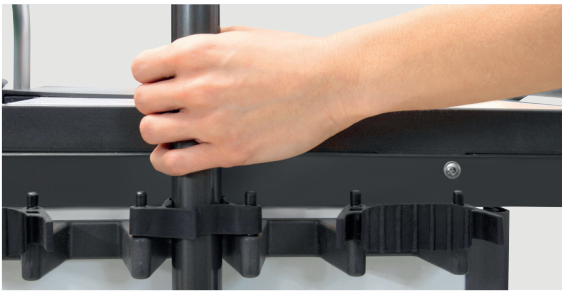

Stielhalterung

Eine eigens entwickelte Stielhalterung mit Flügelsicherung ist rund um den Wagen einsetzbar. Sie eignet sich für Stieldurchmesser von 22 bis 30 mm und unterstützt den sicheren Halt, das einfache Handling sowie ergonomisches und effizientes Arbeiten.

Höhenverstellbarer Schiebegriff

Per Drucktaste ist der Schiebegriff in fünf unterschiedliche Positionen höhenverstellbar. So passt sich der Griff optimal und ergonomisch an jede Körpergröße an. Übrigens auch in Kombination mit Stielhalterungen erhältlich!