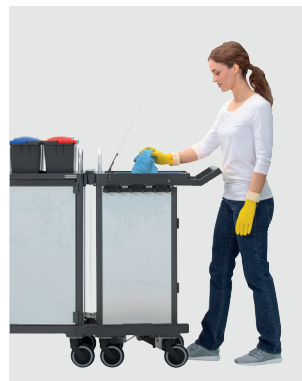

Fußpedal

Der Deckel an der Entsorgungseinheit lässt sich ohne Handkontakt mittels Fußpedal öffnen und durch eine Absenkautomatik schließen. Dies ermöglicht den kontaktlosen Müllabwurf, minimiert das Risiko einer Kreuzkontamination und sorgt für eine ergonomische Arbeitsweise.