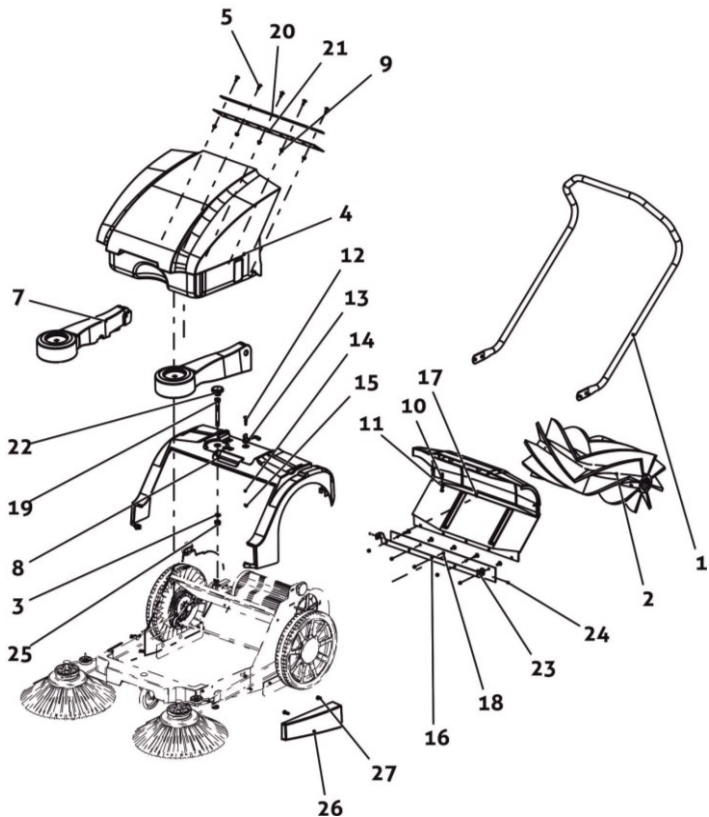

ERSATZTEILLISTE / SPARE PARTS LIST

KM 68 / KM 88

VERMOP KM 68 / 88

Pos/pos	Art.Nr./Part No.	Bezeichnung	Description	Anzahl / quant.
1	177 29 500424	Fahrbügel BG	Handle bar, asm	1
2	177 29 114559	Kehrwalze, D225-L500-PP0, 3-V	Main broom, D225-L500-PP0,3-V	1
3	177 29 102275	Unterlegscheibe	Washer	1
4	177 29 114691	Kehrgutbehälter RAL 7042 Grau	Sweeping container RAL 7042 Grey	1
5	177 29 102364	Flachrundschrabe	Head square neck bolt	10
6	177 29 501011	Seitenbesenarm links	Side brush arm L	1
7	177 29 501010	Seitenbesenarm rechts	Side brush arm R	1
8	177 29 501030	Verkleidung Mitte	Middle cover	1
9	177 29 500549	Sechskantmutter DIN6926-M5	Hexagon nut DIN6926-M5	5
10	177 29 114558	Distanzbuchse	Spacer	1
11	177 29 102689	Blechschrabe	Sheet metal screw	1
12	177 29 500713	Flachrundschrabe	Head square neck bolt	1
13	177 29 500986	Fanghaken	Catch hook	1
14	177 29 102277	Unterlegscheibe	Washer	1
15	177 29 102577	Sechskantmutter	Hexagon nut	6
16	177 29 500421	Halteblech Verkleidung	Bracket cover	1
17	177 29 114607	Verkleidung hinten RAL 7042 Grau	Rear cover TAL 7042 Grey	1
18	177 29 500422	Gummiplatte L504xB58xH2	Rubber plate L504xB58xH2	1
19	177 29 110533	Sechskantschraube	Hexagon screw	1
20	177 29 500996	Halteblech	Bracket	1
21	177 29 500995	Gummiplatte L487,5xB68xH1,5	Rubber plate L487,5xB68xH1,5	1
22	177 29 114673	Sterngriff M10	Star knob	1
23	177 29 102577	Sechskantmutter	Hexagon nut	2
24	177 29 102499	Sechskantschraube	Hexagon screw	2
25	177 29 102578	Sechskantmutter	Hexagon nut	1
26	177 29 501013	Rahmenverkleidung L	Frame cover L	1
27	177 29 114173	Kunststoffschrabe	plastic screw	4