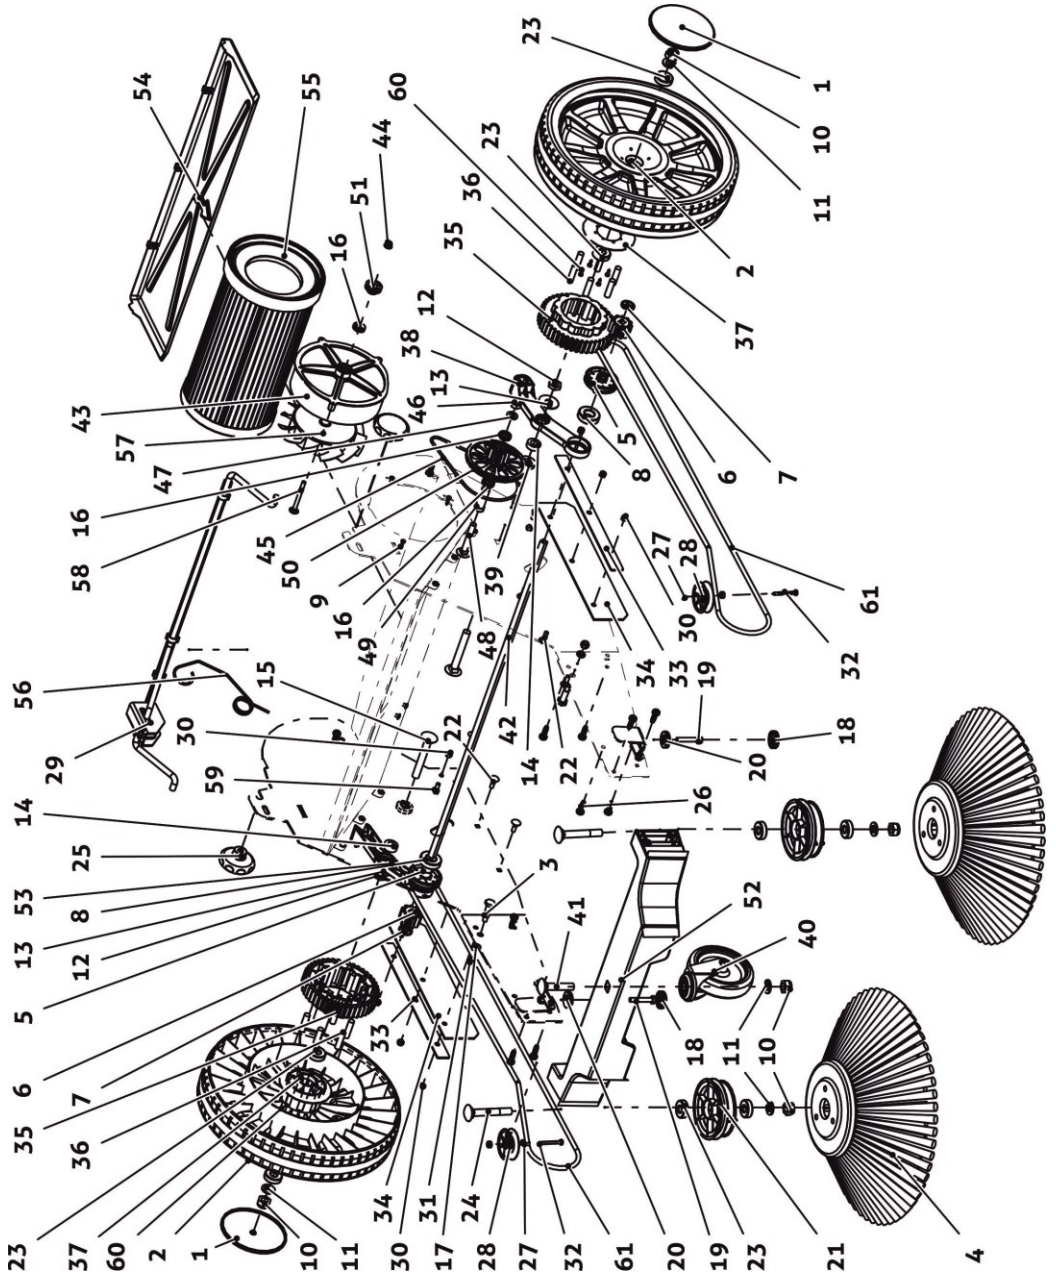

VERMOP KM 68/88

VERMOP KM 68/88

Pos./pos.	Art.Nr. / Part.No.	Bezeichnung	Description	Anzahl / quant.
1	177 29 103410	Radkappe	Hubcap	2
2	177 29 501003	Laufrad 0302-B62,7-d26	Wheel 0302-B62,7-d26	2
3	177 29 500548	Bolzen D8x21,3-M6	Bolt D8x21,3-M6	2
4	177 29 114552	Seitenbesen D350-H100-PP0,4-2rha	Side brush D350-H100-PP0,4-2row	2
5	177 29 500999	KW-Riemenscheibe	SR-Pulley	2
6	177 29 500994	Zahnrad z11-m2,5	Gear wheel z11-m2,5	2
7	177 29 100566	Starlock Sicherungsscheibe	Starlock washer	2
B	177 29 103636	Kugellager 6002-2RS	Ball bearing 6002-2RS	2
9	177 29 102687	Blechschaube	Sheet metal screw	3
10	177 29 102578	Sechskantmutter	Hexagon nut	5
11	177 29 102275	Unterlegscheibe	Washer	5
12	177 29 110532	Sechskantmutter	Hexagon nut	2
13	177 29 102238	Karoseriescheibe	Large diameter washer	2
14	177 29 500977	Scheibe d10,5-D20-h7-StVz	Spacer d10,5-020-h7-StVz	2
15	177 29 114551	Flachrundschaube	Head square neck bolt	2
16	177 29 114555	Kugellager 61701-2RS	Ball bearing 61701-2RS	4
17	177 29 102278	Unterlegscheibe	Washer	2
18	177 29 500882	Rändelknopf M6	Knurled head M6	2
19	177 29 104395	Sechskantschraube DIN933-M6x35	Hexagon screw DIN933-M6x35	2
20	177 29 500101	Rändelmutter DIN467-M6	Knurled nut DIN467-M6	2
21	177 29 501012	Riemenscheibe-Mitnehmer SB	Pulley driver SB	2
22	177 29 102364	Flachrundschaube	Head square neck bolt	6
23	177 29 103004	Kugellager 6000-2RS	Ball Bearing 6000-2RS	B
24	177 29 112602	Flachrundschaube	Head square neck bolt	2
25	177 29 103161	Sterngriff MB	Star grip MB	2
26	177 29 114173	Kunststoffschraube	plastic screw	8
27	177 29 114553	Kugellager 684-ZZ	Ball bearing 684-ZZ	4
28	177 29 501004	Scheibe Umlenkrolle	Pulley idler	4
29	177 29 500020	Walzenversteller BG	Roller adjuster assy.	1
30	177 29 102577	Sechskantmutter	Hexagon nut	7
31	177 29 102576	Sechskantmutter	Hexagon nut	2
32	177 29 110133	Blechschaube	Sheet metal screw	2
33	177 29 500496	Halteblech	Bracket	2
34	177 29 500556	Gummi Platte L265xB58xH2	Rubber plate L265xB58xH2	2
35	177 29 501005	Freilauf z44	Freewheel z44	2
36	177 29 103279	Freilaufstück	Freewheel piece	12
37	177 29 501016	Abdeckung Freilauf	Cover freewheel	2
38	177 29 501028	Walzenversteller L	Roller adjuster L	1
39	177 29 500976	Distanzplatte q10,8-D24-h5-StVz	Spacer plate q10,8-D24-h5-StVz	1
40	177 29 114549	Lenkrolle	Swivel castor	1
41	177 29 114550	Flachrundschaube	Head square neck bolt	1
42	177 29 500988	Achse VK-D8xL610	Axis VK-D8xL610	1
43	177 29 501006	Halter Ventilator	Holder fan	1
44	177 29 500549	Sechskantmutter DIN6926-M5	Hexagon nut DIN6926-M5	1
45	177 29 114631	Rundriemen D3xL385 grün	Round belt D3x388 green	1
46	177 29 102585	Sechskantmutter DIN985-M8	Hexagon nut DIN985-M8	1
47	177 29 102285	Unterlegscheibe	Washer	1
48	177 29 102357	Flachrundschaube	Head square neck bolt	1
49	177 29 501000	Distanzbuchse Ventilator	Spacer bushing fan	1
50	177 29 500998	Riemenscheibe z11	Pulley z11	1
51	177 29 501008	Riemenscheibe Ventilator	Pulley fan	1
52	177 29 501009	Frontrahmen	Front frame	1
53	177 29 501027	Walzenversteller R	Roller adjuster R	1
54	177 29 500506	Staubwanne	Dust pan	1
55	177 29 114557	Patronenfilter D130xL270	Cartridge filter D130xL270	1
56	177 29 500613	Schenkelfeder L d2,5-D20,5-n4	Spring bent L d2,5-D20,5-n4	1
57	177 29 501007	Ventilator D130	Fan D130	1
58	177 29 114711	Flachrundschaube DIN603-M5x55	Head Square neck bolt DIN603-M5x55	1
59	177 29 102499	Sechskantschraube	Hexagon screw	1
60	177 29 113773	Blechschaube	Sheet metal screw	8
61	177 29 114630	Rundriemen D6xL1410 rot	Round belt D6xL1410 red	2